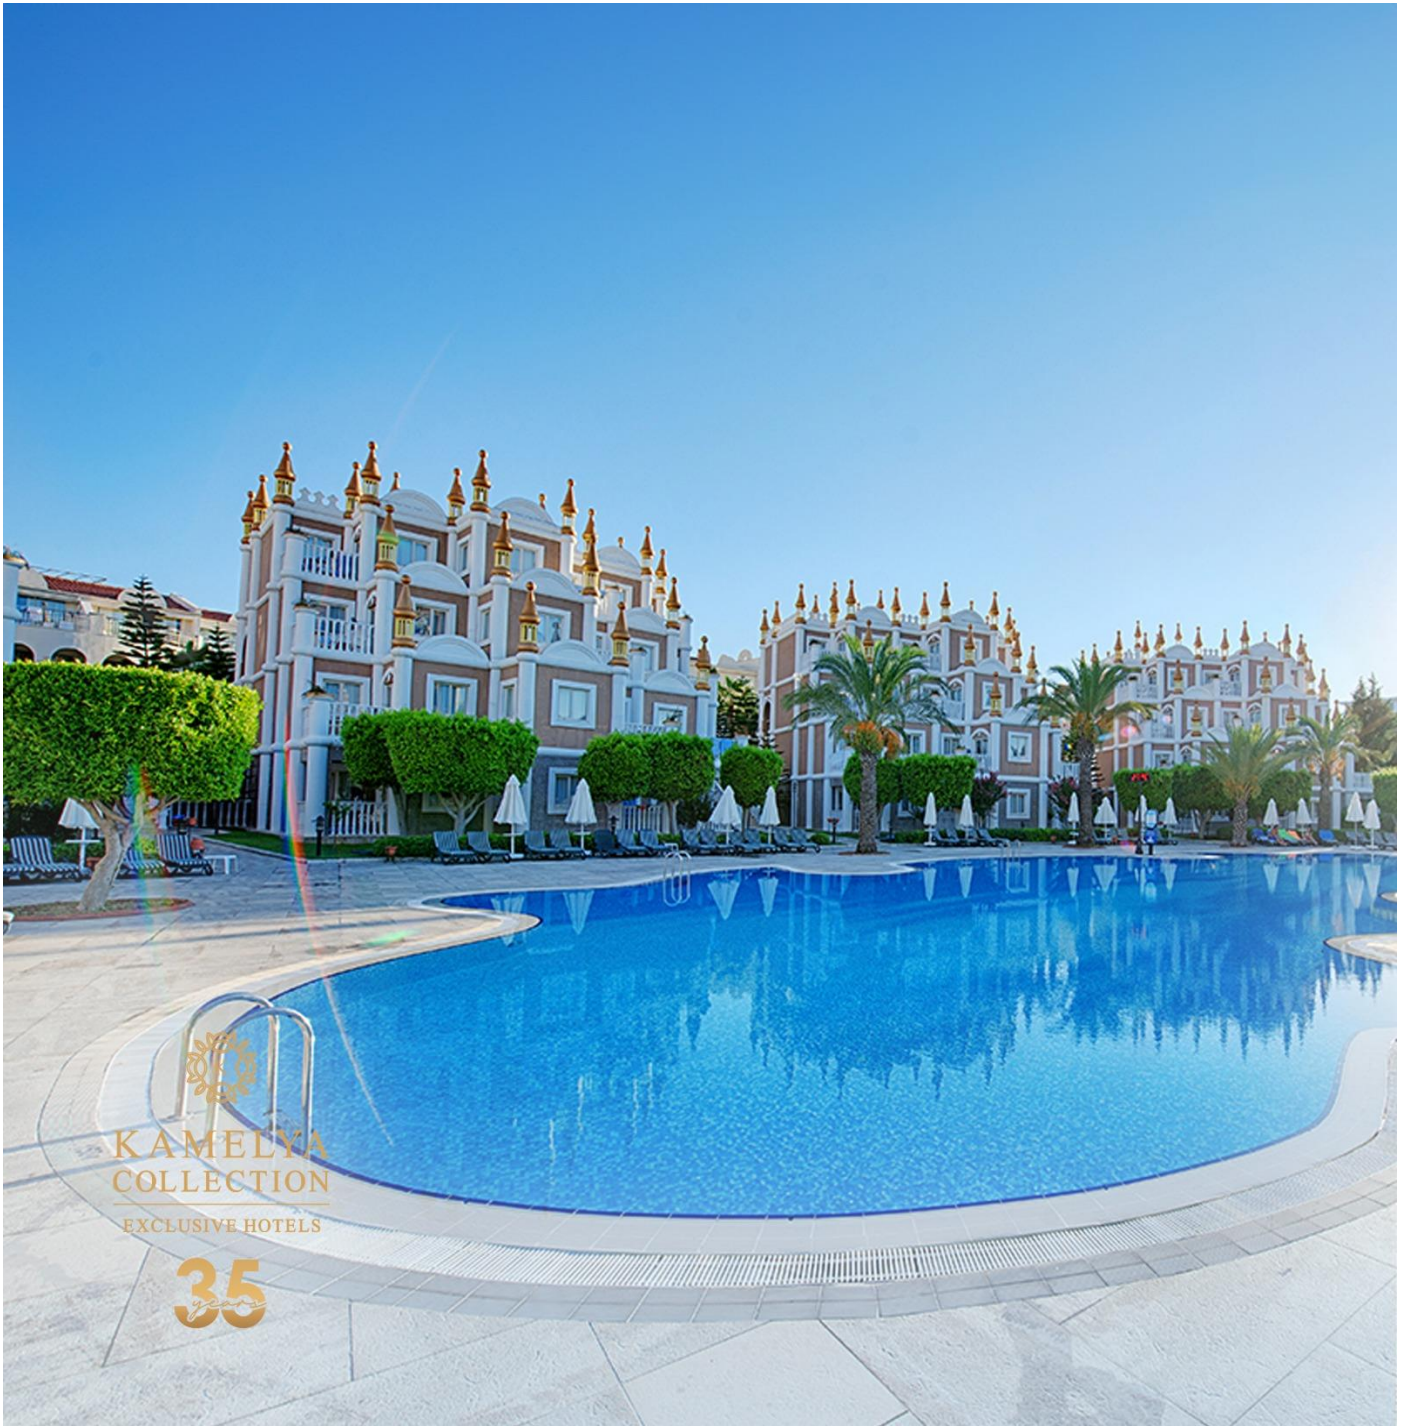

KAMELYA
COLLECTION
EXCLUSIVE HOTELS

35

KAMELYA SELIN
+++++

KAMELYA FULYA
+++++