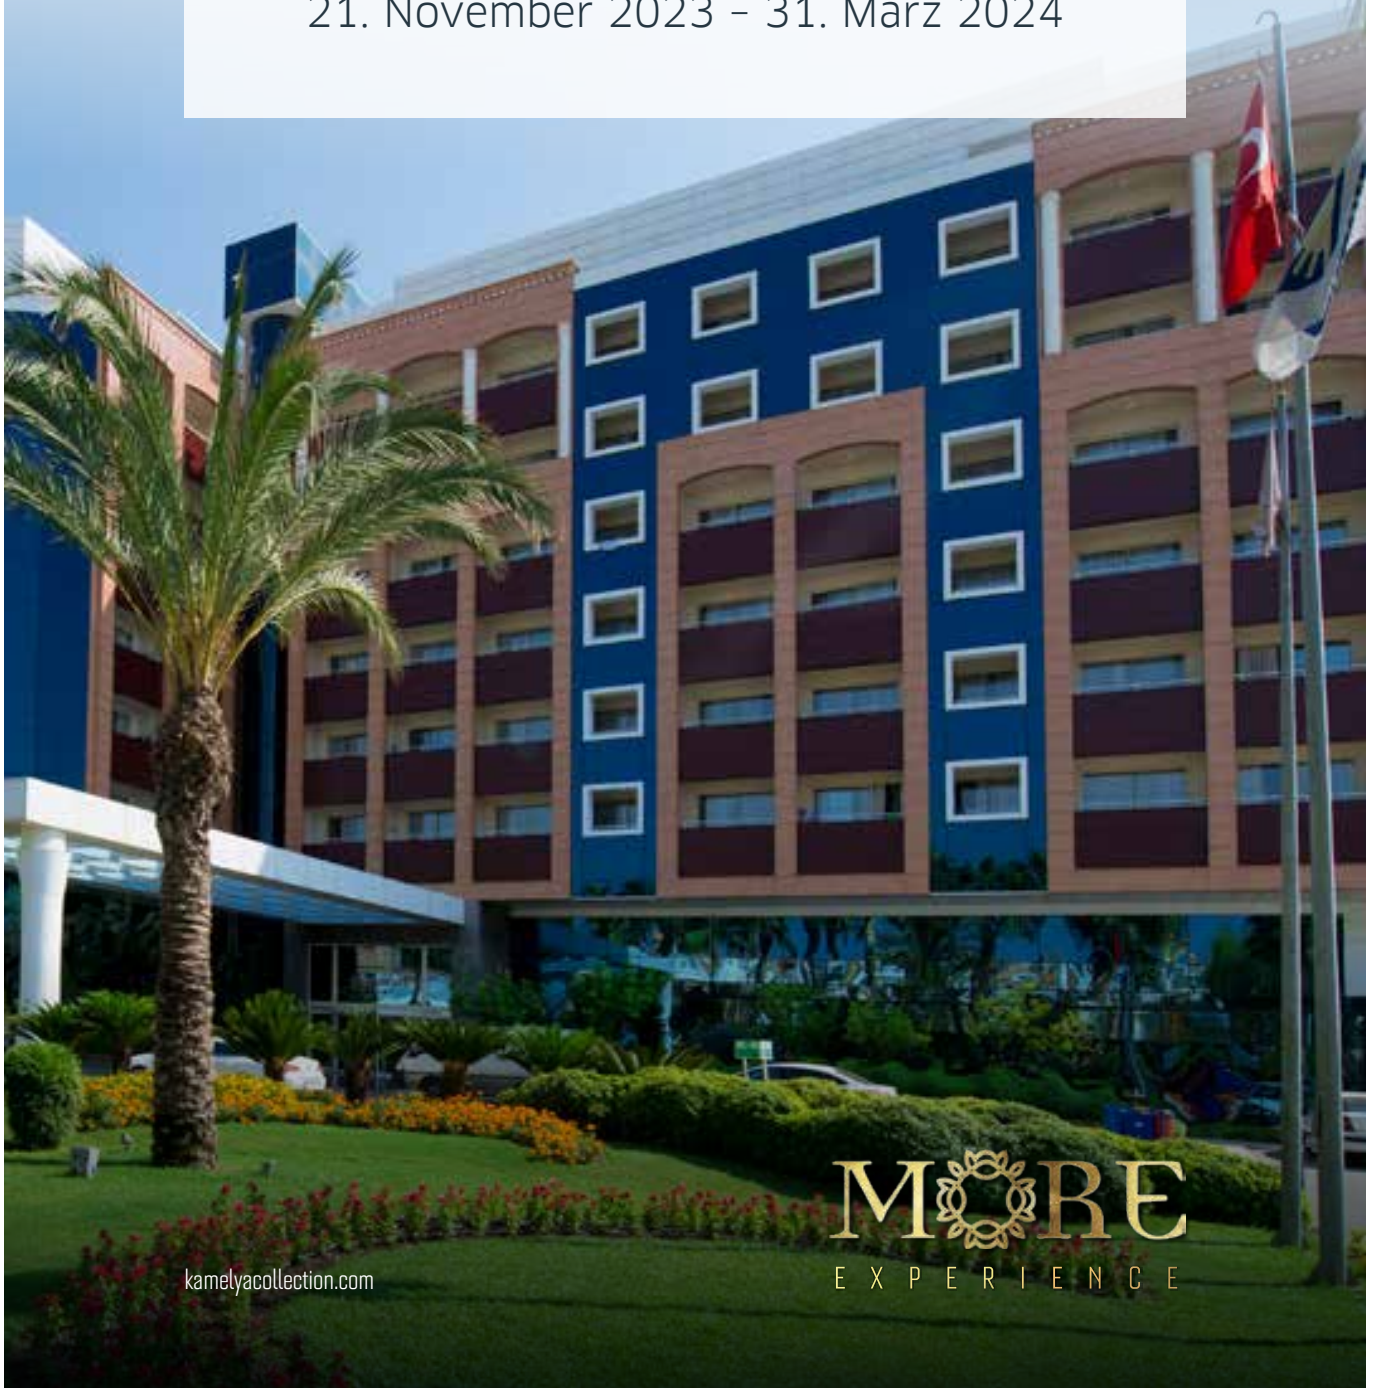

KAMELYA
COLLECTION

EXCLUSIVE HOTELS

INFORMATIONSTEXT

WINTERSAISON 2023-2024
21. November 2023 – 31. März 2024

kamelyacollection.com

MORE
EXPERIENCE

ALLGEMEINE PRÄSENTATION

Gruppenname:	Kamelya Collection Exclusive Hotels
Hotelname:	Sentido Kamelya Selin Hotel
Konzept:	All Inclusive
Telefon:	+(90) 242 763 66 80
Fax:	+(90) 242 763 66 84
Webseite:	www.kamelyacollection.com
E-mail:	info@kamelyacollection.com
Adresse:	Çolaklı Beldesi, Side, 07600, ANTALYA - TURKEY
Kategorie:	2 5-Sterne-Hotels und 1 Feriendorf der 1. Klasse
Saison:	12 Monate geöffnet
Geschäftsführer:	Erkut ÖZTÜRK
Vertrieb & Marketingleiterin:	Asuman KARAAĞAÇ
Lage:	Breitengrad 36'48'34.29" N Längengrad 31'20'7.27" S Die Anlage liegt am Meer, 55 km vom internationalen Flughafen Antalya und 5 km von der antiken Stadt Side entfernt.
Eröffnungsjahr:	1992
Nächster Flughafen:	Flughafen Antalya 55 km
Nächste Stadt:	5 km to Side city center
Transport:	Öffentliche Verkehrsmittel/Autovermietung/Flughafentransfer (kostenpflichtig)
Beschreibung:	In 2 5-Sterne-Hotels und 1 Feriendorf der 1. Klasse auf einer Fläche von 240.000 m ² errichtet. Die Anlage, die mit einer breiten Palette von Dienstleistungen arbeitet, die allen Anforderungen gerecht werden, verfügt über einen 500 m langen Privatstrand. Fußball-, Basketball- und Beachvolleyballplätze, A'la Carte Restaurants und Bars, Spas, Tennisplätze, Aktivitäten und es dient Menschen jeden Alters mit seinen Unterhaltungen.